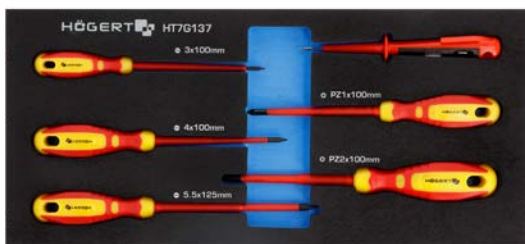

Zestaw wkrętek 1000V

Charakterystyka

- wkrętaki HTS960, HT1S961, HT1S962, HT1S968, HT1S969, tester napięcia HT1S981;
- wkrętaki wykonane z wysokogatunkowej stali stopowej chromowo-molibdenowej;
- pianka techniczna.

Dane techniczne

HT7G137	5902801232497	39,5 x 18 cm

EVA

**Högert Technik GmbH, Pariser Platz 6a,
10117 Berlin, Deutschland**

Producent/ Manufacturer/ Hersteller/

Произведено для:

PL GTV Poland sp. z o.o. sp.k., ul. Przejazdowa 21
05-800 Pruszków, Polska/ Poland/ Polen/ Польша

Importer/ Импортёр:

Организация уполномоченная принимать претензии
по качеству товара:

RU ООО «ГТВ РУС» 140073 Московская область,
Люберецкий район, Поселок Томилино Микрорайон
«Птицефабрика», Лит. 7А; info@hoegert.ru

HR GTV Croatia d.o.o.; Kovinska 4s, 10000 Zagreb, Hrvatska

Distributor:

BR GTV Brasil Comércio, Importação e Exportação EIRELI
Rua William Booth 500 - Boqueirão
Curitiba - Paraná, CEP: 81650-120, Brasil