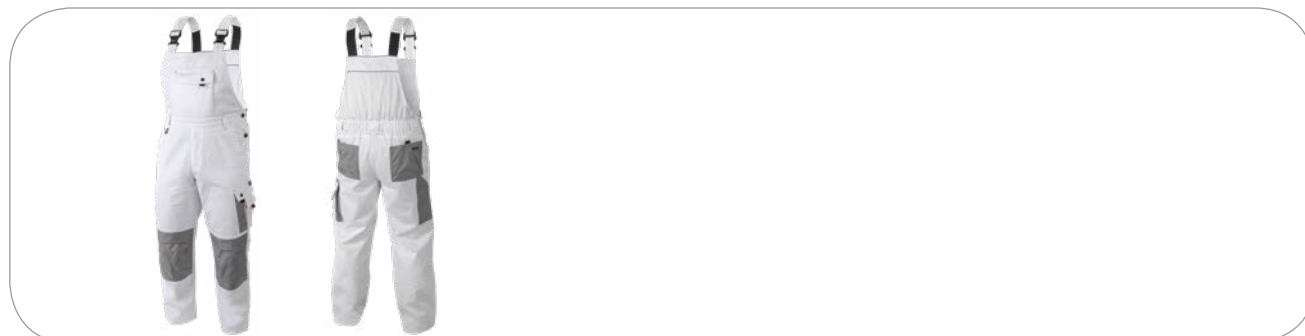

Ogrodniczki ochronne SALM

Charakterystyka

- spodnie ochronne z szelkami o mocnym splocie, gramatura materiału 250 g/m²;
- wzmocnienia z materiału Oxford 300D;
- potrójne szwy zapewniające wysoką wytrzymałość spodni;
- materiał: 60% bawełna, 40% poliester;
- kieszenie na nakolanniki zapinane na rzep;
- wyposażone w 8 praktycznych kieszeni:
  - 1 kieszeń na klatce piersiowej z patką, zapinana na nape;
  - 2 kieszenie górne głębokie;
  - 2 kieszenie boczne (1 kieszeń cargo, 1 kieszeń na calówkę);
  - 1 kieszeń na telefon;
  - 2 tylne kieszenie wzmocnione, 1 zapinana na rzep;
- biały kolor z szarymi elementami;
- elastyczne szelki z regulacją długości;
- elementy odblaskowe – przód i tył spodni;
- regulacja z boku na guziki;
- regulacja z tyłu spodni za pomocą elastycznej taśmy;
- możliwość wydłużenia nogawek;
- zastosowanie w malarstwie, tynkarstwie, glazurnictwie, instalatorstwie itp.

Dane techniczne

HÖGERT	Barcode	Icon
HT5K362-S	5902801275227	48 (S)
HT5K362-M	5902801275234	50 (M)
HT5K362-L	5902801275241	52 (L)
HT5K362-XL	5902801275258	56 (XL)
HT5K362-2XL	5902801275272	58 (2XL)

SIZE	S (48)	M (50)	L (52)	XL (54)	2XL (56)	3XL (58)
A (cm)	90 - 96	96 - 102	102 - 108	108 - 116	116 - 124	124 - 132
B (cm)	78 - 84	84 - 90	90 - 96	96 - 104	104 - 112	112 - 120
C (cm)	164 - 170	170 - 176	176 - 180	180 - 184	184 - 192	192 - 200

Högert Technik GmbH, Pariser Platz 6a,
10117 Berlin, Deutschland

Producent/ Manufacturer/ Hersteller/

Произведен для:

Importer/ Импортёр:

Организация уполномоченная принимать претензии по качеству товара:
RU ООО «ГТВ РУС» 140073 Московская область, Люберецкий район, Поселок Томилино Микрорайон «Птицефабрика», Лит. 7А; info@hoegert.ru

HR GTV Croatia d.o.o.; Kovinska 4s, 10000 Zagreb, Hrvatska

Distributor:

ES GTV España Herrajs, E Iluminación, S.L.,

Avenida Aragón 308, 46021 Valencia, Spain

CZ GTV Czech Distribution s.r.o. CTPark Ostrava,

Na Rovince 879, 720 00 Ostrava Hrabová

BR GTV Brasil Comercio, Importação e Exportação EIRELI

Rua Wiliam Booth 500 - Boqueirão

Curitiba - Paraná, CEP: 81650-120, Brasil

www.hoegert.com