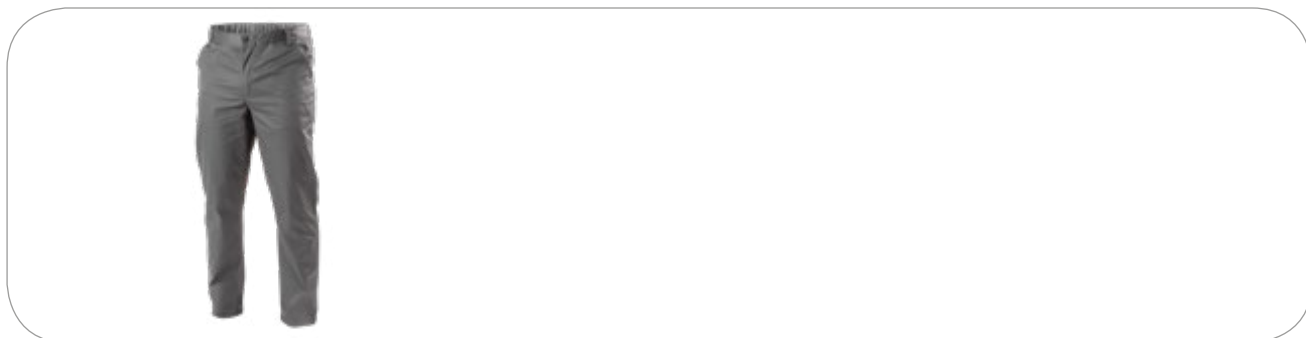

FABIAN spodnie ochronne ciemnoszare

Opis produktu

Starannie wykonane męskie spodnie ochronne. Wysokiej jakości materiały zapewniają wytrzymałość i wysoki komfort użytkowania, a lekka tkanina i techniczny krój nie ograniczają ruchów. Zastosowane detale odblaskowe pozwalają zwiększyć bezpieczeństwo pracy po zmroku.

Spodnie dostępne są w szerokiej gamie rozmiarów (od S do 4XL) oraz w modnych kolorach: ciemnoszarym, jasnoszarym oraz granatowym. Idealne dla pracowników produkcyjnych oraz budowlanych.

Charakterystyka

- spodnie ochronne o mocnym splocie, gramatura materiału 190 g/m²;
- materiał: tkanina TC, 65% poliester, 35% bawełna;
- wykonane zgodnie z normą CE;
- wyposażone w 2 kieszenie górne i 1 tylną;
- możliwość wydłużenia nogawek;
- regulacja tytu pasa za pomocą gumy zwiększającej swobodę ruchów oraz umożliwiającej lepsze dopasowanie;
- pas zapinany na guzik, rozporek zapinany na zamek;
- szlufki;
- elementy odblaskowe – tył spodni;
- modny ciemnoszary kolor;
- można prac w temperaturze 60°C;
- uniwersalne zastosowanie w przemyśle lekkim, motoryzacyjnym, transporcie i logistyce, idealne do prac remontowych, budowlanych, magazynowych.

Dane techniczne

HÖGERT	Barcode	Size
HT5K309-S	5902801317811	48 (S)
HT5K309-M	5902801317910	50 (M)
HT5K309-L	5902801317965	52 (L)
HT5K309-XL	5902801317804	54 (XL)
HT5K309-2XL	5902801319358	56 (2XL)
HT5K309-3XL	5902801318009	58 (3XL)
HT5K309-4XL	5902801317996	60 (4XL)

Högert Technik GmbH, Pariser Platz 6a,
10117 Berlin, Deutschland

Producent/ Manufacturer/ Hersteller/ Произведен для:
PL GTV Poland sp. z o.o. sp.k. ul. Przejazdowa 21
05-800 Pruszków, Polska/ Poland/ Polen/ Польша

HR GTV Croatia d.o.o.; Kovinska 4s, 10000 Zagreb, Hrvatska
Distributor:

ES GTV España Herrajs, E Iluminación, S.L.,
Avenida Aragón 308, 46021 Valencia, Spain