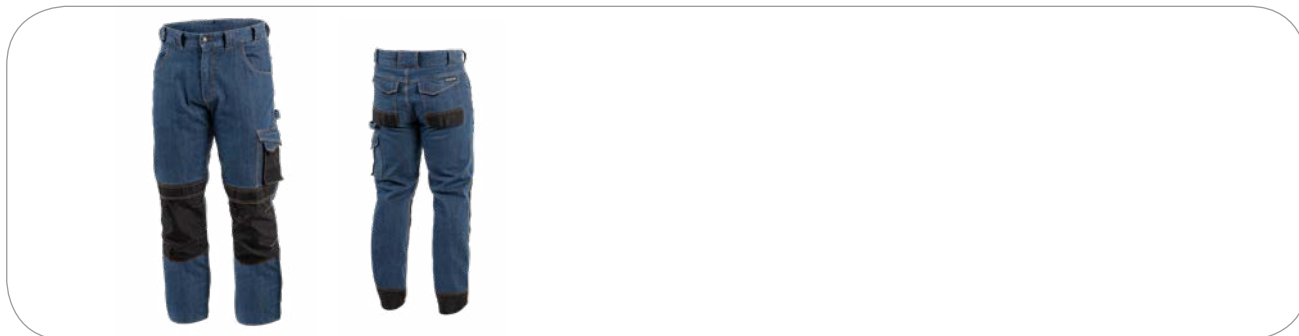

Spodnie Jeans EMS

Charakterystyka

- materiał: 98,5% bawełna, 1,5% elastan, dzins 350 g/m², Oxford 600D, enzymowe pranie znacznie redukujące sztywność materiału;
- wyposażone w 6 kieszeni:
  - 2 kieszenie górne;
  - 2 kieszenie tylne wzmocnione tkaniną Oxford przykryte patkami;
  - 1 kieszeń boczna z miejscem na telefon.

Dane techniczne

HÖGERT	Barcode	Icon
HT5K355-S	5902801203121	S (48)
HT5K355-M	5902801203138	M (50)
HT5K355-L	5902801203152	L (52)
HT5K355-XL	5902801203169	XL (54)
HT5K355-2XL	5902801203183	2XL (56)

SIZE	S (48)	M (50)	L (52)	XL (54)	2XL (56)
A (cm)	88 - 92	92 - 96	100 - 104	106 - 112	116 - 124
B (cm)	80 - 84	84 - 88	90 - 96	98 - 104	108 - 116
C (cm)	164 - 172	172 - 176	176 - 180	180 - 184	184 - 192