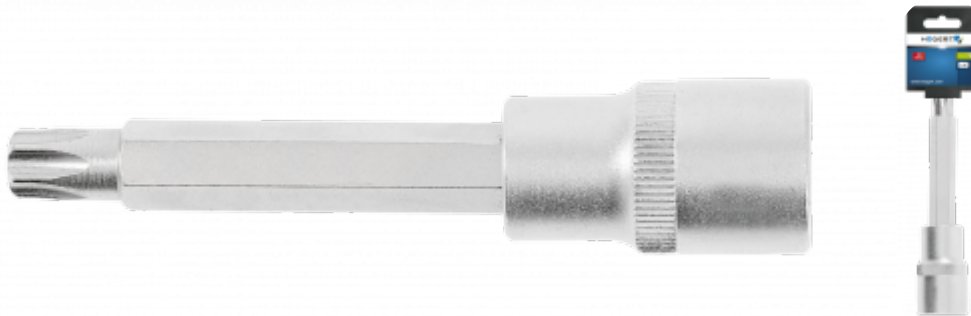

KARTA PRODUKTOWA

Steckschlüssel-Einsatz TORX T27 1/2" 100mm

Opis Produktu

Schraubenschlüssel für Ratschen- oder Knaufbetrieb.

Charakterystyka

- Größe 1/2"
- Aufsatz aus hochwertigem Chrom-Vanadium-Stahl
- Spitze aus hochwertigem S2-Legierungsstahl
- Spitze gesenkgeschmiedet
- nach DIN 3120
- Härte 58-60 HRC.