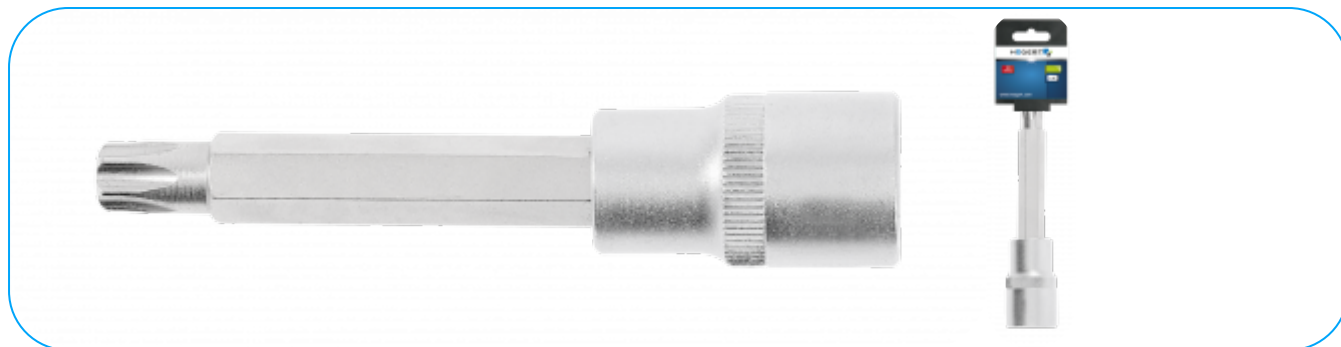

KARTA PRODUKTOWA

Nástrčkový klíč TORX T50 1/2" 100 mm

Opis Produktu

Klíč určený pro práci s ráčnou nebo rukojetí.

Charakterystyka

- velikost 1/2"
- zásuvka vyrobená z vysoce kvalitní legované oceli
- bit vyrobený z vysoce kvalitní legované oceli S2
- kapkovitě kované
- vyrobeno v souladu s evropskou normou DIN 3120
- tvrdost 58-60 HRC