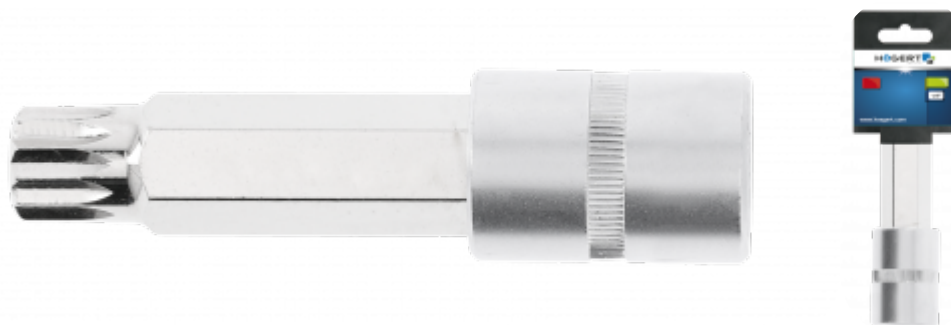

KARTA PRODUKTOWA

Clé à douille spline M6 1/2" 100mm

Opis Produktu

Outil indispensable dans une voiture ou un atelier mécanique.

Charakterystyka

- taille 1/2";
- corps plus long;
- douille en acier allié de qualité supérieure chrome-vanadium;
- embouts en acier allié de qualité supérieure S2;
- embout forgé en matrice;
- conforme à la norme européenne DIN 3120;
- dureté de l'embout 58-60 HRC.