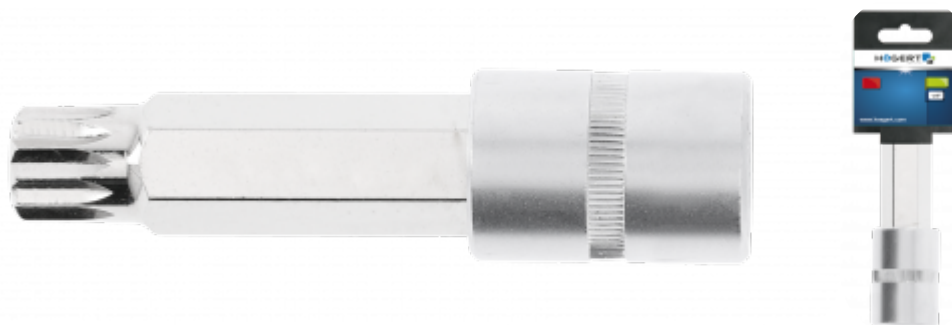

### Nástrčkový klíč spline M8 1/2" 100 mm

#### Opis Produktu

Nepostradatelný nástroj v automobilu nebo mechanické dílně.

#### Charakterystyka

- velikost 1/2 "
- zásuvka vyrobená z vysoce kvalitního bitu z legované oceli
- vyrobené z vysoce kvalitní legované oceli S2
- kované
- v souladu s evropskou normou DIN 3120
- tvrdost 58-60 HRC.