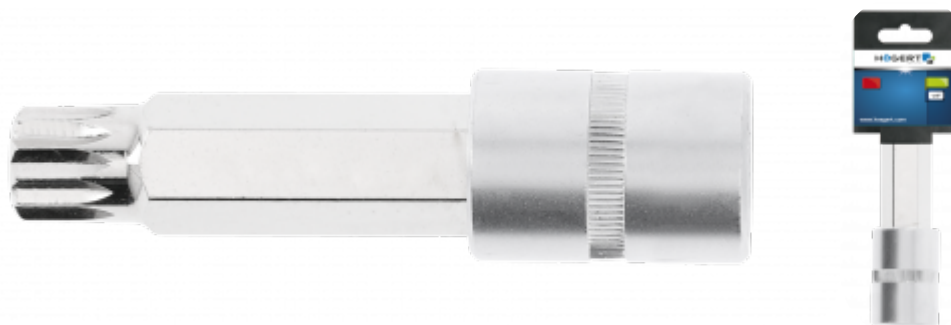

### Clé à douille spline M8 1/2" 100mm

#### Charakterystyka

- taille 1/2";
- corps plus long;
- douille en acier allié de qualité supérieure chrome-vanadium;
- embouts en acier allié de qualité supérieure S2;
- embout forgé en matrice;
- conforme à la norme européenne DIN 3120;
- dureté de l'embout 58-60 HRC.