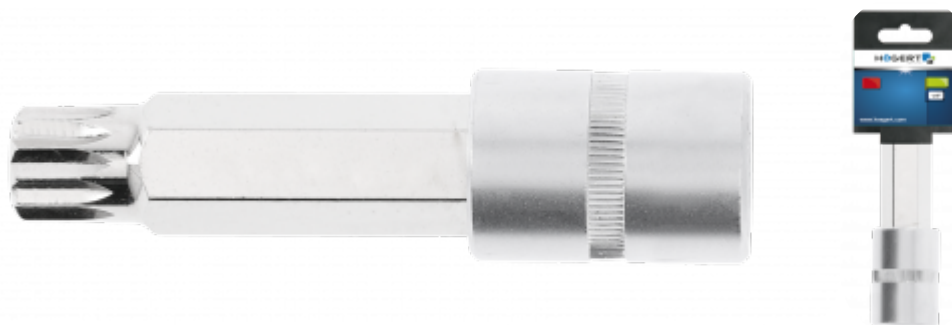

### Clé à douille spline M14 1/2" 100mm

#### Charakterystyka

- taille 1/2";
- corps plus long;
- douille en acier allié de qualité supérieure chrome-vanadium;
- embouts en acier allié de qualité supérieure S2;
- embout forgé en matrice;
- conforme à la norme européenne DIN 3120;
- dureté de l'embout 58-60 HRC.