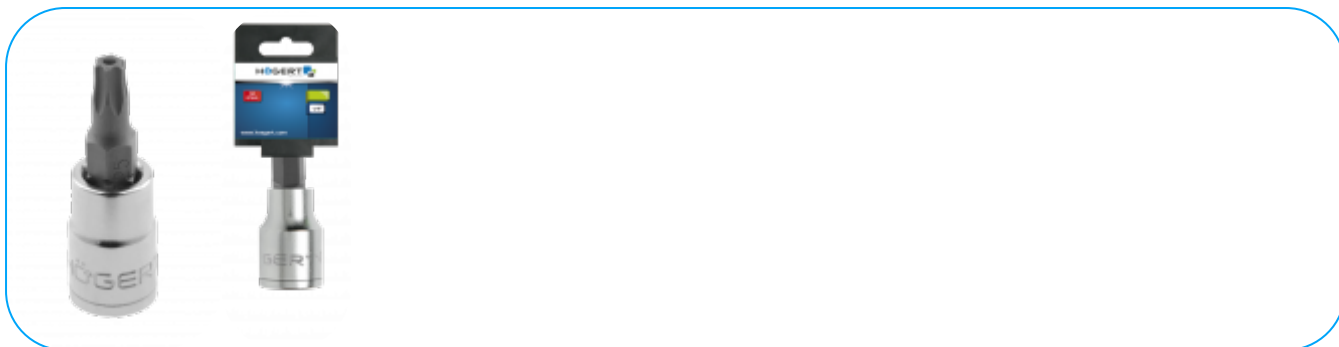

# Torx-Schraubendrehereinsatz mit 7 mm Öffnung, 1/4"

### Opis Produktu

Schraubenschlüssel für Ratschen- oder Knaufbetrieb.

### Charakterystyka

- Größe 1/4"
- aus hochwertivem S2-Legierungsstahl hergestellt
- Spitze gesenkgeschmiedet
- Steckschlüssel hergestellt aus hochwertivem Chrom-Vanadium-Legierungsstahl
- Härte 58-60 HRC.