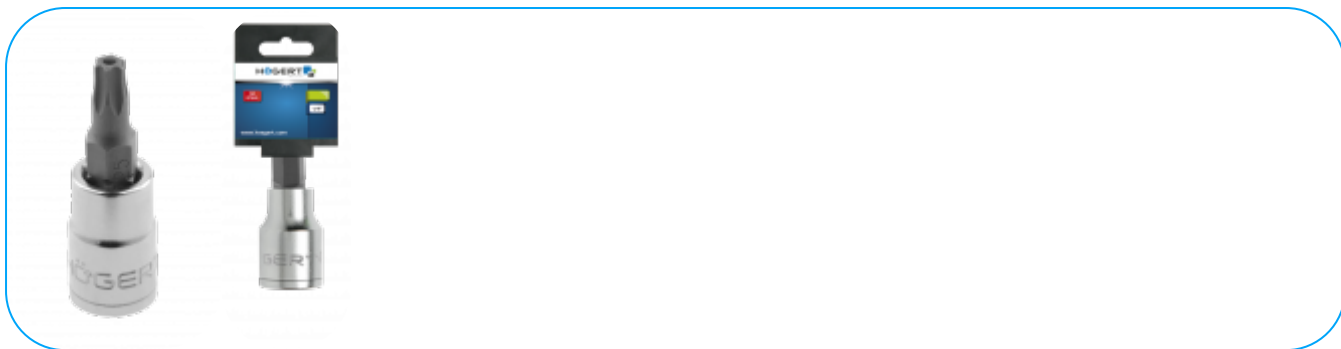

KARTA PRODUKTOWA

Torx-Schraubendrehereinsatz mit 10 mm Öffnung, 1/4"

Opis Produktu

Schraubenschlüssel für Ratschen- oder Knaufbetrieb.

Charakterystyka

- Größe 1/4"
- aus hochwertivem S2-Legierungsstahl hergestellt
- Spitze gesenkgeschmiedet
- Steckschlüssel hergestellt aus hochwertivem Chrom-Vanadium-Legierungsstahl
- Härte 58-60 HRC.