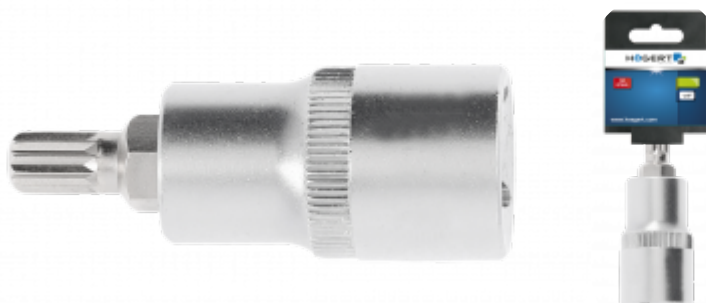

KARTA PRODUKTOWA

Clé à douille spline M17 1/2" 55mm

Opis Produktu

Outil indispensable dans une voiture ou un atelier mécanique.

Charakterystyka

- taille 1/2";
- douille en acier allié de qualité supérieure chrome-vanadium;
- embouts en acier allié de qualité supérieure S2;
- embout forgé en matrice;
- conforme à la norme européenne DIN 3120;
- dureté de l'embout 58-60 HRC.