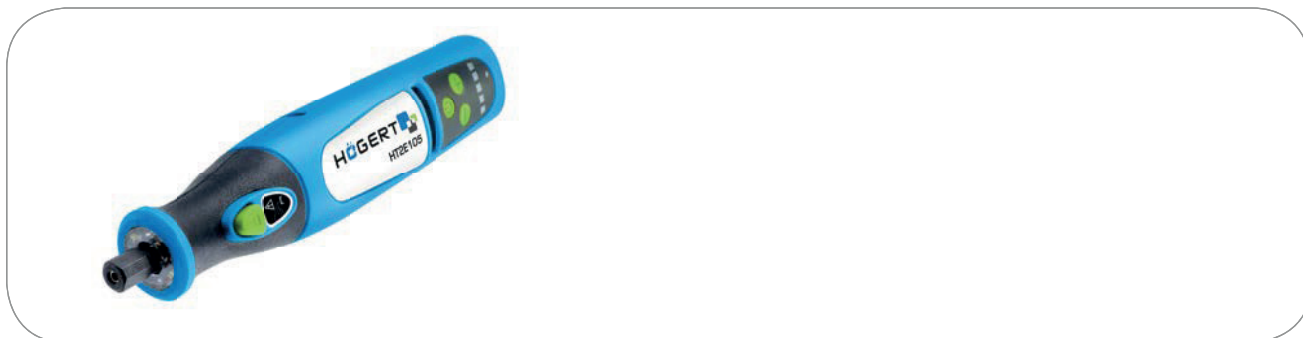

Mini ponceuse sans fil

Description du produit

Outil multi-fonction sans fil pour le perçage, meulage, polissage, fraisage, gravure, nettoyage, etc. Permet de traiter les matériaux en bois et en métal, les plastiques, les minéraux, le verre et les produits céramiques. Pour usage professionnel et le bricolage.

Caractéristiques

- 5 vitesses de 5000-25000 tr/min permettent un fonctionnement confortable et un meilleur contrôle;
- réglage progressif de la vitesse permet d'adapter la vitesse de travail au type de matériau traité;
- fonction de sécurité – la ponceuse s'arrête automatiquement lorsque le matériau travaillé est coincé;
- des LED pour éclairer la surface de travail;
- roulements de haute qualité garantissant une longue durée de vie;
- puissante batterie au lithium-ion;
- blocage de broche permettant un changement d'outil rapide et facile;
- sa petite taille et l'absence de prise sur secteur vous permet d'atteindre des endroits difficiles d'accès;
- mallette métallique verrouillable, pratique et durable, avec des compartiments et des poignées pour les accessoires;
- 24 accessoires supplémentaires inclus.

Le kit se compose de

- mini ponceuse
- chargeur
- clé pour dévisser la tête
- 9 pièces d'accessoires (porte-disques, forets)
- 4 meules
- 5 disques de coupe
- 3 rouleaux de ponçage
- 2 disques en feutre

Données techniques

Alimentation: 7,2 V

Batterie LI-Ion 900 mA

Vitesse sans charge: 5000-25000 tr/min

Diamètre du porte-outil: 3,2 mm

HT2E105	5902801291579	5000-25000 tr/min	1	10

Högert Technik GmbH, Pariser Platz 6a,
10117 Berlin, Deutschland

Producent/ Manufacturer/ Hersteller/

Произведено для:

Importer/ Импортёр:

Организация уполномоченная принимать претензии
по качеству товара:

RU ООО «ГТВ РУС» 140073 Московская область,
Люберецкий район, Поселок Томилино Микрорайон
«Птицефабрика», Лит. 7А; info@hoegert.ru

HR GTV Croatia d.o.o.; Kovinska 4s, 10000 Zagreb, Hrvatska

Distributor:

BR GTV Brasil Comércio, Importação e Exportação EIRELI
Rua William Booth 500 - Boqueirão
Curitiba - Paraná, CEP: 81650-120, Brasil