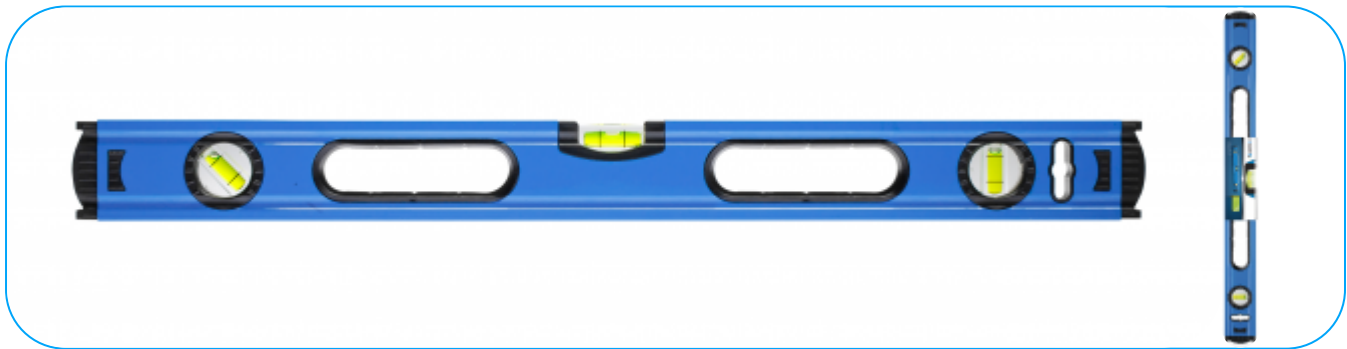

# Wasserwaage 120 cm, 3 Libellen, 0.5mm/1m, Profildicke 1.0 mm

### Opis Produktu

Zum Anreißern von horizontalen und vertikalen Ebenen. Empfohlen für allgemeine Bau-, Reparatur-, Klempner- und Tischlerarbeiten.

### Charakterystyka

Parameter:

- gefräste Seitenkante erhöht die Messgenauigkeit;
- Messgenauigkeit +/- 0,5 mm / 1m;
- 3 Fläschchen: 0°/45°/90°;
- Endschilder, die Stöße absorbieren;
- Langlebiger und korrosionsbeständiger Rahmen aus Aluminium mit einer Dicke von 1,3 mm;
- eine Libella, die so montiert ist, dass eine vertikale Ansicht möglich ist.