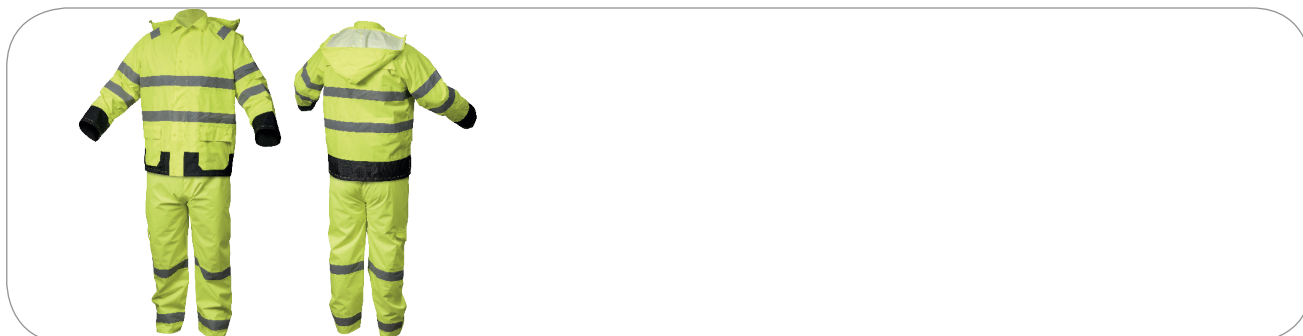

ОБЩАЯ ИНФОРМАЦИЯ О ПРОДУКТЕ

Костюм-дождевик

Характеристика:

- материал: 100% полиэстер с полиуретановым покрытием;
- водонепроницаемый;
- сварные швы;
- светоотражающие ленты обеспечивают видимость в сложных погодных условиях;
- куртка:
  - застегивается на кнопки-застежки;
  - съемный капюшон;
  - 2 нижних кармана, закрытых клапанами;
  - низ рукавов регулируется кнопками-застежками;
- полукombineзон:
  - съемные бретели;
  - ширинка застегивается на кнопку-застежку;
  - боковой карман застегивается на кнопку-застежку;
- цвет желтый;
- удобный и свободный покрой обеспечивает комфорт использования;
- категория защиты: I.

Технические характеристики:

HÖGERT	Barcode	Icon	Icon	Icon
HT5K262-S	5902801215117	S	1 шт.	20 шт.
HT5K262-M	5902801214813	M	1 шт.	20 шт.
HT5K262-L	5902801214776	L	1 шт.	20 шт.
HT5K262-XL	5902801215681	XL	1 шт.	20 шт.
HT5K262-2XL	5902801214745	2XL	1 шт.	20 шт.
HT5K262-3XL	5902801214769	3XL	1 шт.	20 шт.

**Högert Technik GmbH, Pariser Platz 6a,
10117 Berlin, Deutschland**

Producent/ Manufacturer/ Hersteller/

Произведено для:

PL GTV Poland sp. z o.o. sp.k., ul. Przejazdowa 21
05-800 Pruszków, Polska/ Poland/ Polen/ Польша

Importer/ Импортёр:

Организация уполномоченная принимать претензии
по качеству товара:

RU ООО «ГТВ РУС» 140073 Московская область,
Люберецкий район, Поселок Томилино Микрорайон
«Птицефабрика», Лит. 7А; info@hoegert.ru

HR GTV Croatia d.o.o.; Kovinska 4s, 10000 Zagreb, Hrvatska

Distributor:

BR GTV Brasil Comércio, Importação e Exportação EIRELI
Rua William Booth 500 - Boqueirão
Curitiba - Paraná, CEP: 81650-120, Brasil