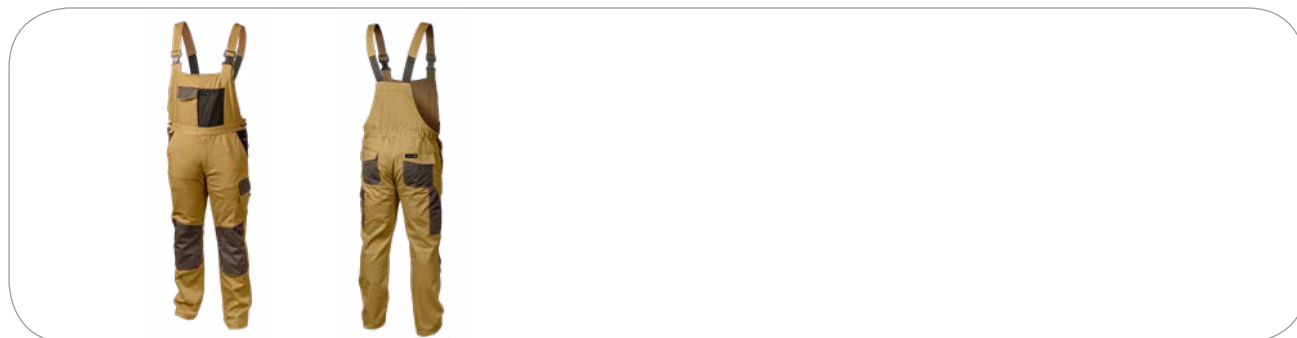

Pantalones de trabajo con tirantes

Características:

- pantalones de trabajo con tirantes de tejido apretado, gramaje del material 270 g/m²;
- refuerzos con tejido Oxford 600D;
- material: 97% algodón, 3% spandex;
- bolsillos para rodilleras cerrados de velcro;
- con 7 bolsillos:
 - 2 bolsillos traseros reforzados con solapa de velcro;
 - 2 bolsillos en el pecho, uno de ellos con solapa de velcro;
 - 2 bolsillos laterales profundos;
 - 1 bolsillo lateral en la pierna;
- color beige con elementos negros;
- material elástico que da libertad de movimientos;
- tirantes elásticos con longitud ajustable;
- elementos reflectantes: frente y parte trasera de los pantalones;
- ajuste en la parte trasera de los pantalones por medio de una cinta elástica.

SIZE	S (48)	M (50)	MD (27)	L (52)	LD (54)	XL (56)	XXL SLIM (110)	XXL (58)	3XL (60)	4XL (62)
A (cm)	88 - 96	96 - 104	104 - 108	104 - 108	108 - 116	116 - 120	104 - 108	120 - 124	124 - 128	128 - 132
B (cm)	79 - 84	82 - 86	96 - 104	84 - 90	88 - 96	96 - 102	96 - 102	116 - 120	120 - 124	124 - 128
C (cm)	164 - 170	170 - 176	170 - 176	176 - 182	176 - 182	182 - 188	188 - 200	182 - 188	182 - 188	182 - 188