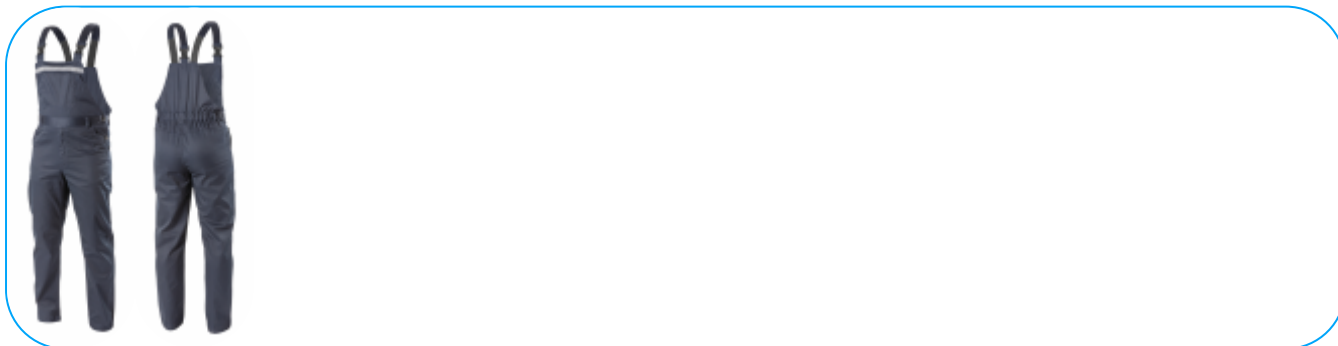

Salopette de travail FABIAN bleu marine 3XL (58)

Opis Produktu

Salopette de travail pour homme, confectionnée avec soin. Conçue à partir de matières de haute qualité qui assurent une bonne durabilité et un grand confort d'utilisation. La légèreté du tissu et la coupe technique ne limitent pas les mouvements. Des éléments réfléchissants augmentent la sécurité du travail après la tombée de la nuit.

Cette salopette est disponible dans une large gamme de tailles (du S au 4XL) et dans des couleurs tendance: bleu marine, gris clair et gris foncé. Convient parfaitement aux personnes qui travaillent dans les secteurs de la production et du bâtiment. Également recommandée pour installateurs, spécialistes en maintenance et techniciens.

Charakterystyka

- Matière: tissu TC, 65% polyester, 35% coton;
- Grammage: 190 g/m²;
- Conforme à la norme EN ISO 13688;
- Équipée de 2 poches supérieures et d'une poche poitrine à rabat;
- Possibilité d'allonger les jambes du pantalon;
- Bretelles réglables avec insert élastique;
- Ajustement de la taille dans le dos avec un élastique et des boutons sur le côté du pantalon;
- Passants;
- Éléments réfléchissants sur le devant du pantalon;
- Couleur bleu marine tendance. La teinte du tissu conserve son intensité malgré la répétition des lavages;
- Lavage possible à 60°C;
- Utilisation universelle dans l'industrie légère, l'industrie automobile, le transport et la logistique. Convient parfaitement pour les travaux de rénovation, construction, entreposage, maintenance et autres travaux techniques.