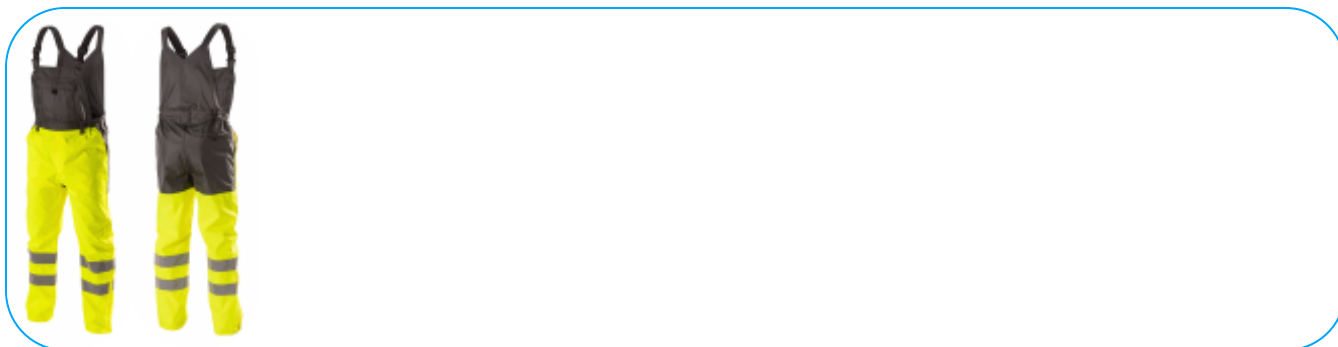

### VOLME Peto de advertencia antilluvia amarillo M (50)

#### Opis Produktu

Mono impermeable para hombre fabricado con materiales de la más alta calidad. Se distinguen por su ligereza y permeabilidad al aire, y proporcionan el máximo confort. Protegen contra la lluvia (resistencia al agua de 2000 mm H<sub>2</sub>O) y el viento. Aumentan la seguridad en condiciones de baja visibilidad, por ejemplo, durante los desplazamientos nocturnos, y en condiciones meteorológicas adversas, por ejemplo, durante la lluvia o la niebla. La combinación de colores amarillos del producto está dirigida a las industrias en las que los trabajadores deben ser visibles, como los de construcción de carreteras, calles, refinerías, puertos, plataformas petrolíferas, pozos mineros, aeropuertos y rescate en montaña.

#### Charakterystyka

- material: 100% poliéster Oxford 300D, recubierto de PU;
- resistencia al agua de 2000 mm H<sub>2</sub>O;
- el producto cumple con las normas EN ISO 13688, EN ISO 20471 Clase 1 y EN 343;
- costuras selladas para evitar la penetración del agua;
- cintas reflectantes para la visibilidad en condiciones difíciles;
- 4 bolsillos: 2 bolsillos laterales, 1 bolsillo trasero con cierre de velcro y 1 bolsillo en el pecho con cierre de velcro;
- las perneras desabrochadas hasta media pantorrilla facilitan la colocación de los zapatos, la cremallera es invisible cubierta bajo la tapeta;
- uso en industria, carreteras, construcción y servicios.