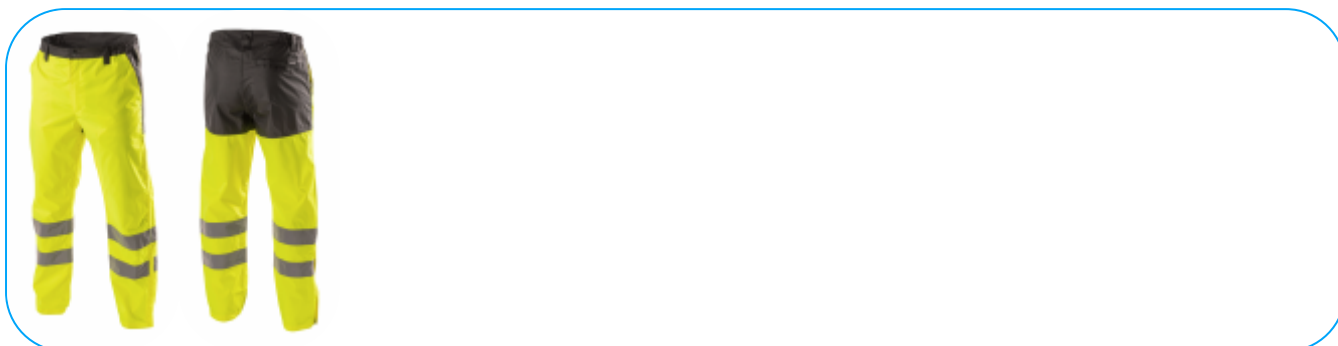

ABENS Pantalón antilluvia de alta visibilidad, amarillo XL (54)

Opis Produktu

Pantalón impermeable para hombre fabricado con materiales de primera calidad. Se distinguen por su ligereza y permeabilidad al aire, lo que garantiza el máximo confort. Protege contra la lluvia (resistencia al agua de 2000 mm H₂O) y el viento. Aumenta la seguridad en condiciones de baja visibilidad, por ejemplo, durante los desplazamientos nocturnos, y en condiciones meteorológicas adversas, por ejemplo, durante la lluvia o la niebla. La combinación de colores amarillos del producto está dirigida a las industrias en las que los trabajadores deben ser visibles, como los de construcción de carreteras, calles, refinerías, puertos, plataformas petrolíferas, pozos mineros, aeropuertos y rescate en montaña.

Charakterystyka

- material: 100% poliéster Oxford 300D, recubierto de PU;
- resistencia al agua de 2000 mm H₂O;
- el producto cumple con las normas EN ISO 13688, EN ISO 20471 Clase 1 y EN 343;
- costuras selladas para evitar la penetración del agua;
- cintas reflectantes para la visibilidad en condiciones difíciles;
- 3 bolsillos: 2 bolsillos laterales, 1 bolsillo trasero con cierre de velcro;
- cintura ajustable con elástico para una mayor libertad de movimiento y un mejor ajuste;
- cintura abotonada, apertura con cremallera;
- bucles;
- las perneras desabrochadas hasta media pantorrilla facilitan la colocación de los zapatos, la cremallera es invisible cubierta bajo la tapeta;
- uso en industria, carreteras, construcción y servicios.