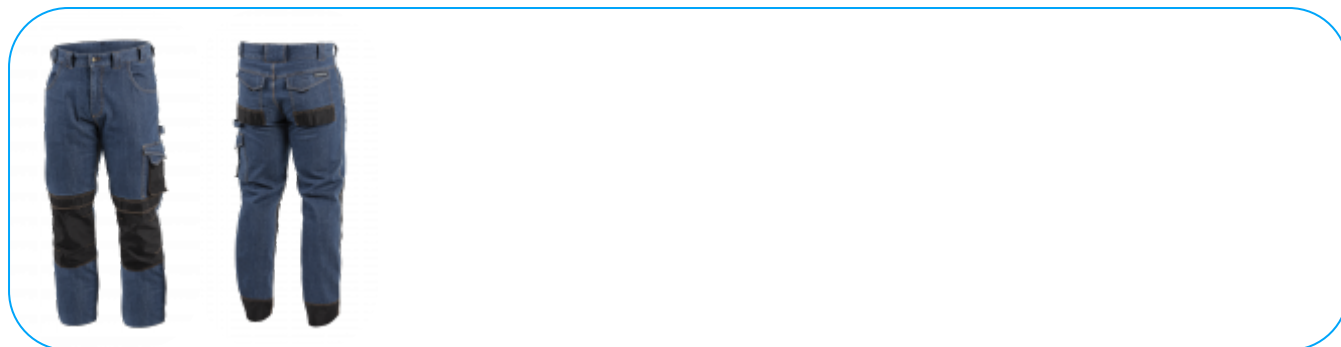

## EMS Jeanshose blau XL

### Opis Produktu

Jeans-Arbeitshose für Herren. Hergestellt aus den besten Materialien, um den Tragekomfort zu gewährleisten. Modischer Schnitt.

### Charakterystyka

- Material: 98,5% Baumwolle, 1,5% Elastan, Jeans 350 g/m<sup>2</sup>, Oxford 600D, enzymgewaschen zur Reduzierung der Steifigkeit des Stoffes;
- mit 5 Taschen:
  - 2 obere Taschen;
  - 2 Gesäßtaschen verstärkt mit Oxford-Stoff, mit Patten;
  - 1 Seitentasche mit Handyfach.