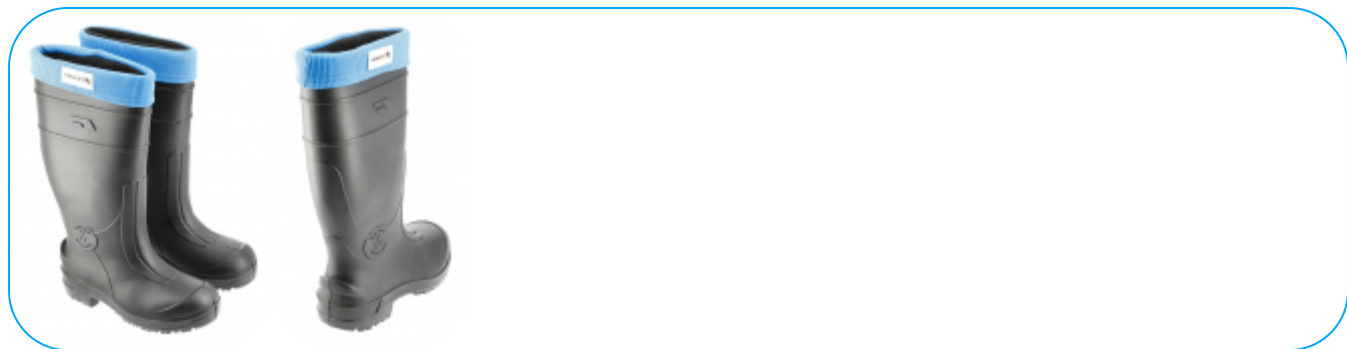

Kalosze ochronne ocieplane SBP SRC czarne 47

Opis Produktu

Męskie kalosze ocieplane zgodne z klasą bezpieczeństwa SB według normy ISO 20345:2011. Wykonane z materiału TRC w technologii Light-tech, dzięki której obuwiu jest bardzo lekkie i jednocześnie wytrzymałe. Kalosze w kolorze czarnym wyposażone w wyjmowany ocieplacz zakończony wywijaniem na cholewkę ściągaczem w kolorze niebieskim. Ocieplacz zapewnia ochronę przed działaniem niskich temperatur nawet do -30° . Buty wyposażono w stalowy podnosek, który chroni palce stopy m.in. przed spadającymi przedmiotami, gruzem, narzędziami. Dzięki antypoślizgowej podeszwie buty doskonale sprawdzą się podczas chodzenia po nierównych i śliskich podłożach. Kalosze polecane są w pracach budowlanych, w przemyśle ciężkim, rolnictwie oraz ogrodnictwie.

Charakterystyka

- kategoria obuwia ochronnego z dodatkowymi właściwościami, do użytku w pracy – SB
- posiadają właściwości antypoślizgowe SRC
- wzmocniona zabudowa pięty
- stalowy podnosek dla większej ochrony palców (wytrzymujący uderzenia do 200J)
- wykonane z materiału TRC z technologią Light-tech
- zapewniają absorpcję energii w części piętowej
- odporne na przebicia z siłą do 1100N – P
- izolacja spodu od zimna – CI (do -30 stopni)
- certyfikat CE
- ultra lekkie – waga 1,3kg
- kolor czarny z wymienną wkładką materiałową w kolorze niebieskim.