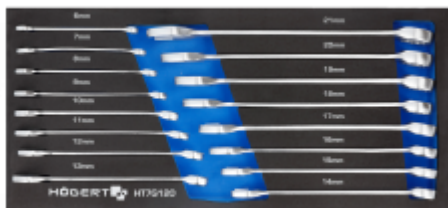

KARTA PRODUKTOWA

Juego de llaves planas-estrella 16 uds, molde espuma EVA

Opis Produktu

Conjunto para carros de herramientas con un juego de llaves combinadas.

Charakterystyka

- hecho de acero de aleación de cromo vanadio de alta calidad;
- espuma técnica.