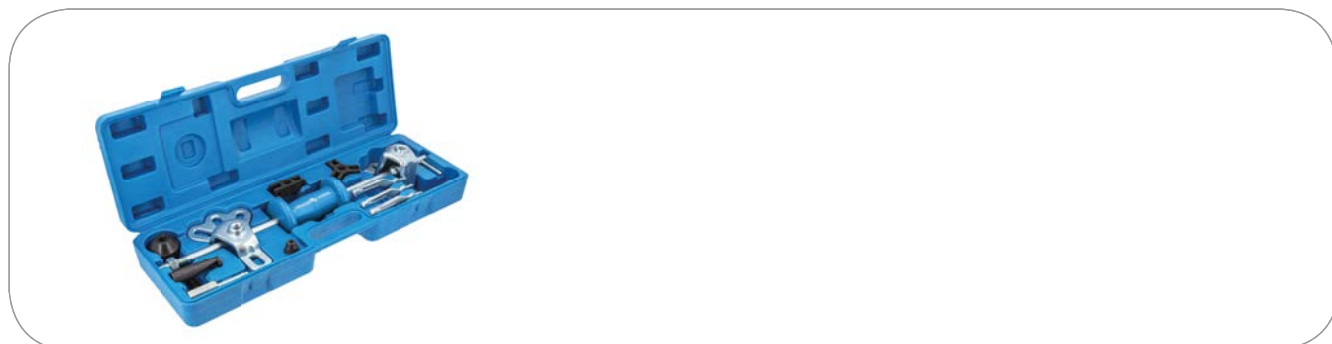

#### Descrierea produsului

Setul este conceput pentru extragerea rulmenților de pe butuci, roți dințate, scripeți, arbori și alte piese montate prin presare utilizate în mecanică. Datorită designului lor, componentele individuale previn deteriorarea butucului în timpul funcționării. Set folosit în atelierele profesionale și de service auto. Un avantaj suplimentar este faptul că poate fi utilizat pe o presă hidraulică sau mecanică la îndepărtarea rulmenților, bușelor și a altor piese rotative.

#### Caracteristici

- fabricat din oțel inoxidabil de înaltă calitate;
- ciocan inerțial 2,5 kg, lungime 57 cm;
- elementele setului sunt ambalate într-o valiză practică, ceea ce le face ușor de transportat și depozitat.