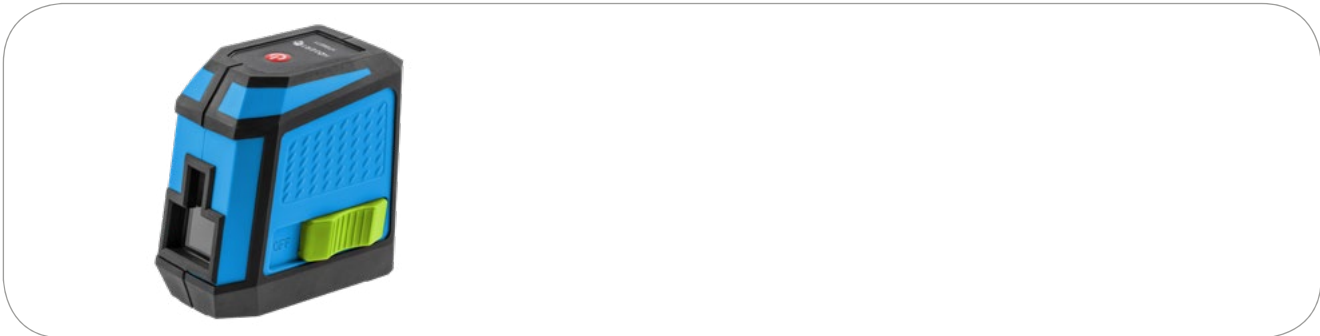

Vodováha s červeným laserem

Popis výrobku

Profesionální křížová a boční laserová vodováha, nivelační, pro přesné definování svislých a vodorovných křížových čar, svislých bočních čar a vodorovných a svislých křížových a bočních čar pomocí laserového paprsku. Její použití poskytuje nejvyšší přesnost měření a eliminaci chyb při renovačních, stavebních, dokončovacích, montážních nebo instalačních pracích. Hodí se i k interiérovým pracím, např. k věšení poliček nebo obrázků. Lze používat v interiéru i exteriéru.

Charakteristika

- vysoká nivelační přesnost +/- 3,5°, není nutné ruční nastavení;
- pracovní rozsah: poloměr až 12 m / průměr až 24 m;
- červený laserový paprsek zajišťuje čitelnost a přehlednost údajů;
- blokáda nivelace zvyšuje pracovní komfort;
- 3 možnosti měření: horizontální a vertikální; horizontální a vertikální & boční vertikální linie, boční vertikální linie;
- přesnost měření na úrovni 0,7 mm/m;
- délka laserové vlny 635 Nm;
- II. Třída přesnosti;
- 1/4" stativový závit;
- stupeň krytí IP54 zajišťuje ochranu proti prachu a vodě;
- provozní doba až 8 hodin;
- přídatný držák s magnetem pro upevnění vodováhy např. na ocelový profil;
- napájení 2 bateriemi AA 1,5V;
- kompaktní rozměry a nízká hmotnost zajišťují snadné skladování a přepravu vodováhy, která může být základním doplňkem vaší skříňky na nářadí;
- zabalená do praktického pouzdra, které chrání výrobek před znečištěním a poškozením.

Technická data

HT4M071	5902801331459	až 24 m	1	10

RED LASER	AUTO±3.5°	AUTO LOCK	Cross & Side vertical	Side vertical	Cross	±0,7 mm/m
635Nm	CLASS II	2xAA 1,5V	1/2"	IP54	max 8 h	HOLDER

Högerl Technik GmbH, Pariser Platz 6a, 10117 Berlin, Deutschland

Producent/Manufacturer/Hersteller/Произведено

PL GTV Poland S.A., ul. Przejazdowa 21 05-800 Pruszków, Polska/Poland/Polen/Польша

Importer/Импортер: RU ООО «ГТВ РУС» 140073, Московская область, город Люберцы, рабочий поселок Томилино, микрорайон Птицефабрика, литер 7А; info@hoegerl.ru

HR GTV Croatia d.o.o.; Kovinska 4s, 10000 Zagreb, Hrvatska

Distributor: ES GTV España Herrajes, E Iluminación, S.L., Avenida Aragón 308, 46021 Valencia, Spain