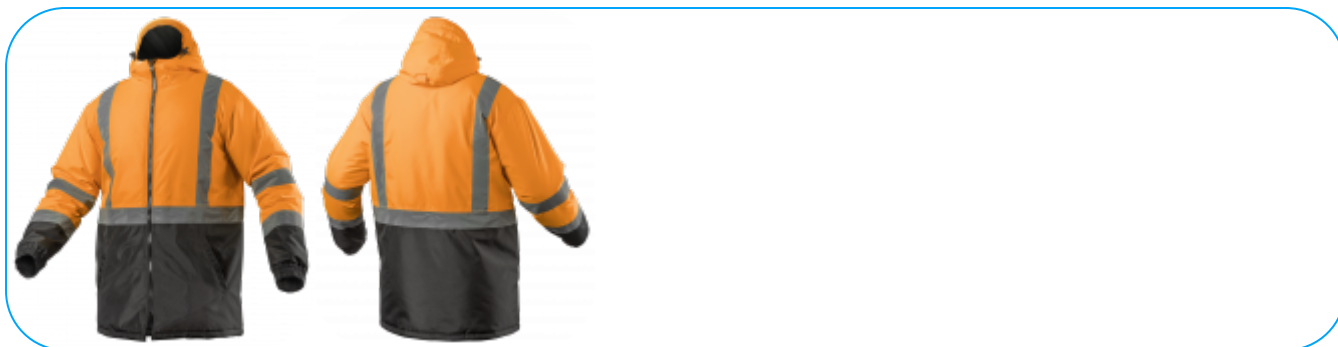

# LEDA výstražná bunda parka izolovaná oranžová 2XL

### Opis Produktu

Moderní, izolovaná pánská výstražná bunda parka. Má dvě reflexní pásy kolem ramen a rukávů a jednu pásku kolem trupu. Pečlivě vyrobené z nejkvalitnějších materiálů. Poskytuje maximální komfort a ochranu před chladem a větrem. Chrání také před deštěm (odolnost proti vodě při 2000 mm H2O). Zvyšuje bezpečnost při pobytu za podmínek omezené viditelnosti, např. za pohybu v noci a za špatných povětrnostních podmínek, např. za deště nebo mlhy. Zvláště se doporučuje na podzim a v zimě.

### Charakterystyka

- Materiál: 100% Oxford 300D polyester, PU povlak, voděodolnost 2000mm H2O;
- výplň: 100% polyester, bunda a rukávy 160 g/m<sup>2</sup>, kapuce 100 g/m<sup>2</sup>, prošívání podšívka;
- výrobek dle EN ISO 13688, EN ISO 20471 třída 2 a EN343, lepené švy;
- Řez typu Parka;
- kapsy: 2 spodní kapsy, 1 vnitřní kapsa, např. na dokumenty;
- kapuce: pevná kapuce s výplní;
- vysoký límec pro lepší ochranu před větrem a srážkami;
- nastavení: elastický pás na dně rukávů;
- oboustranný zip (rozepnutý shora a zdola);
- kontrastní tmavý panel ve spodní části zabraňuje nadměrnému znečištění bundy.