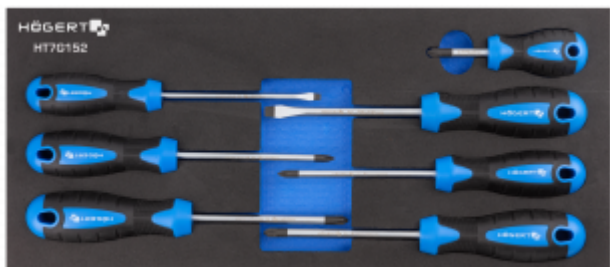

Jeu de tournevis 7 pcs.

Opis Produktu

Insert pour les meubles d'outils comportant des tournevis plats, à croix Philips et Pozidrive. Jeu d'outils assortis indispensables dans un meuble d'outils de tout professionnel.

Charakterystyka

- fabriqué en alliage d'acier S2 de haute qualité ;
- durable, résiste à la déformation ;
- Douille magnétique rendant le travail plus facile ;
- manche bi-composants, avec une surface antidérapante spécialement moulée pour augmenter le pouvoir de serrage ;
- mousse technique EVA permet de garder le lieu de travail en ordre en offrant un accès facile et pratique aux outils fréquemment utilisés.

Le jeu contient :

Tournevis plats SL

4 x 100 mm - HT1S004, 6x100 mm - HT1S012

Tournevis à croix PH

PH2 38 mm - HT1S028, PH1 100 mm - HT1S024, PH2 100 mm - HT1S029

Tournevis à plats PZ

PZ1 100 mm - HT1S041, PZ2 100 mm - HT1S042