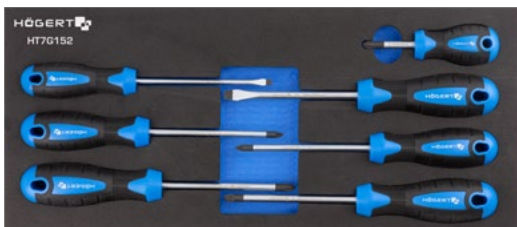

7 db-os csavarhúzó készlet.

Termékleírás

Lapos fejű, Phillips és Pozidrive csavarhúzókat tartalmazó szerszámos szekrénybe helyezhető készlet. A gondosan kiválasztott eszköz készlet minden szakemberek szerszámos szekrényének fontos része.

Jellemzők

- kiváló minőségű S2 acélötvözet alapanyag;
- tartós, ellenáll a deformációnak;
- a munkát megkönnyítő mágneses hegy;
- Két komponensű fogantyú, speciálisan kialakított csúszásmentes felülettel ami megnöveli a csavarmeghúzási erőt;
- EVA technikai habszivacs, amely biztosítja a rendet a munkavégzés helyén, mivel könnyű és kényelmes hozzáférést biztosít a gyakran használt szerszámokhoz.

A készlet tartalma:

SL laposfejű csavarhúzók

4 x 100 mm - HT1S004, 6 x 100 mm - HT1S012

Phillips PH csavarhúzók

PH2 38 mm - HT1S028, PH1 100 mm - HT1S024, PH2 100 mm - HT1S029

Phillips PZ csavarhúzók

PZ1 100 mm - HT1S041, PZ2 100 mm - HT1S042

Muszaki adatok

HT7G152	5902801376801	39,5 x 18 cm	1	24

×7 EVA

Höfert Technik GmbH, Pariser Platz 6a, 10117 Berlin, Deutschland

Producent/ Manufacturer/ Hersteller/ Произведено для:

PL GTV Poland S.A., ul. Przejazdowa 21
05-800 Pruszków, Polska/ Poland/ Polen/ Польша

Importer/ Импортёр:

Distributor:

CZ GTV Czech Distribution s.r.o., CTPark Ostrava,
Na Rovince 879, 720 00 Ostrava Hrabová