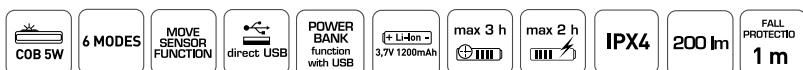

Technická data

HT1E423	5902801342004	200 lm	24	48

Högert Technik GmbH, Pariser Platz 6a, 10117 Berlin, Deutschland
Producent/ Manufacturer/ Hersteller/ Произведено для:
PL GTV Poland S.A., ul. Przejazdowa 21
05-800 Pruszków, Polska/ Poland/ Polen/ Польша
Importer/ Импортёр:
HR GTV Croatia d.o.o.; ul. Roberta Frangeša Mihanovića 9,
10110 Zagreb, Hrvatska
Distributor:
ES GTV España Herrajes, E Iluminación, S.L.,
Avenida Aragón 308, 46021 Valencia, Spain
CZ GTV Czech Distribution s.r.o., CTPark Ostrava,
Na Rovince 879, 720 00 Ostrava Hrabová