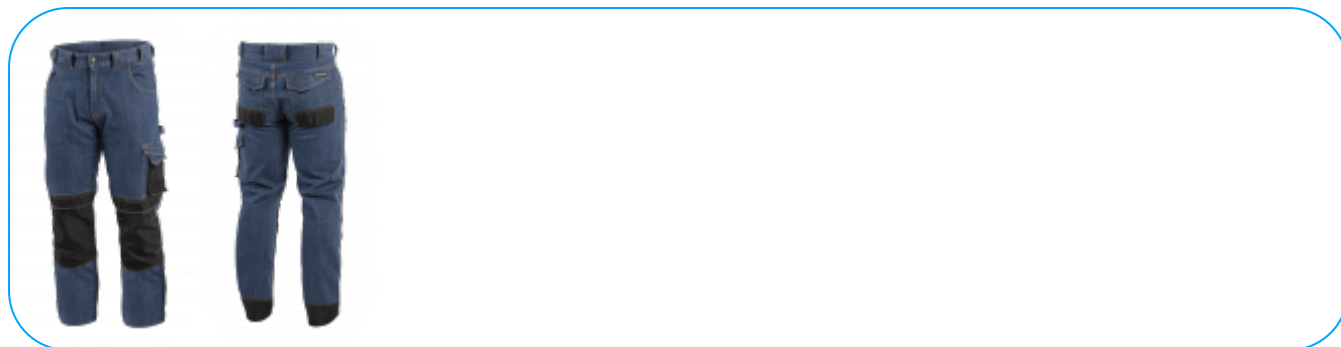

KARTA PRODUKTOWA

EMS ochranné džíny modré 2XL (56)

Opis Produktu

Pánské džínové pracovní kalhoty. Jsou vyrobeny z nejlepších materiálů, které zajišťují pohodlí při nošení. Módní střih.

Charakterystyka

- materiál: 98,5% bavlna, 1,5% elastan, džíny 350 g/m².,Oxford 600D, praní s enzymatickými prostředky významně snižuje tuhost materiálu;
- 5 kapes:
 - 2 horní kapsy;
 - 2 zadní kapsy vyztužené textilií Oxford zakryté klopami;
 - 1 boční kapsa s prostorem pro telefon.