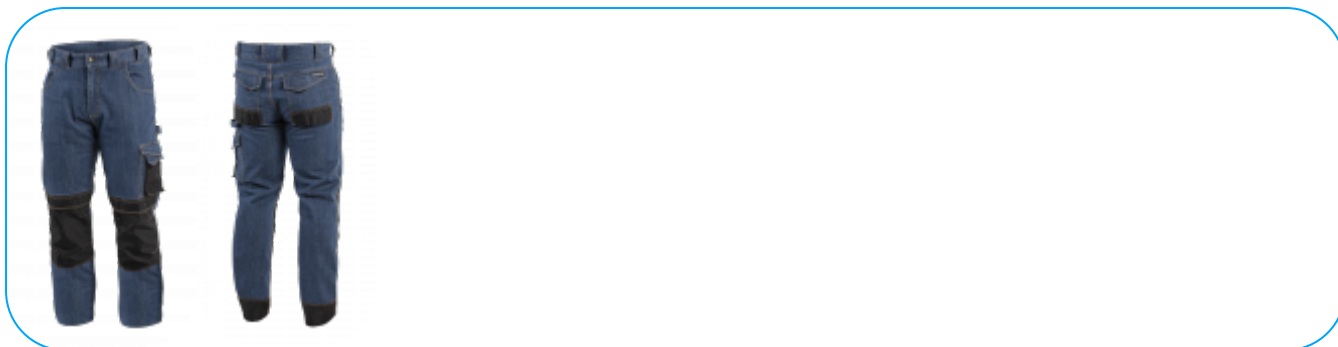

### EMS ochranné džíny modré XL (54)

#### Opis Produktu

Pánské džínové pracovní kalhoty. Jsou vyrobeny z nejlepších materiálů, které zajišťují pohodlí při nošení. Módní střih.