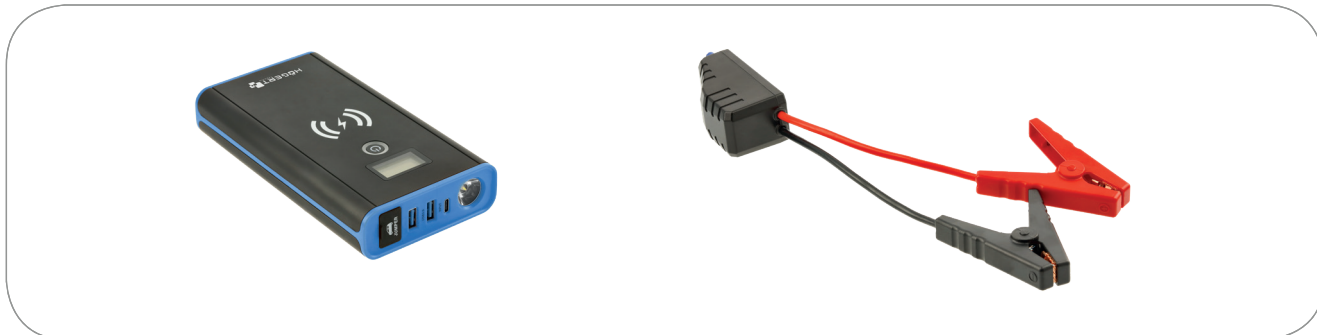

400А пусковий пристрій з індуктивним зарядним блоком

Опис продукту

Цей пусковий пристрій з номінальним струмом 400А, з можливістю тимчасового збільшення до 800А, є надійним рішенням для аварійних ситуацій, пов'язаних з акумулятором вашого транспортного засобу. Акумулятор, виготовлений за літій-полімерною технологією, гарантує тривалий термін служби та безпечне використання пристрою. Дисплей дозволяє контролювати стан заряду акумулятора. Крім того, пусковий пристрій оснащений ліхтарем з трьома функціями - постійним світлом, миготливим світлом і світлом SOS, який може бути надзвичайно корисним у разі виникнення надзвичайної ситуації в темний час доби. Він також має 2 USB-входи, щоб ви могли зарядити свій телефон або інший пристрій. Додатковою особливістю цього пристрою є вбудований індуктивний зарядний пристрій, який дозволяє заряджати сумісні пристрої без використання кабелів. Технологія індуктивної зарядки зручна, проста і дозволяє швидко зарядити ваш пристрій, сумісний з Qi.

Властивості

- пусковий струм: 400А;
- піковий струм: 800А;
- вбудований індуктивний зарядний пристрій потужністю 10 Вт;
- потужний літій-полімерний акумулятор;
- ємність акумулятора: 10000 мАг
- 2 роз'єми USB;
- зручна зарядка через кабель типу USB-C;
- ліхтар з 3 функціями:
 - постійне світло
 - миготливе світло
 - світло SOS
- в комплект входить
 - пусковий пристрій
 - 12-вольтовий пусковий кабель
 - кабель типу USB-C
 - інструкція з експлуатації.