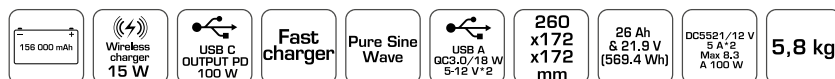

Muszaki adatok

HT2E214	5902801478338	600W/1200W	1	2

Högert Technik GmbH, Pariser Platz 6a, 10117 Berlin, Deutschland
Producent/ Manufacturer/ Hersteller/ Произведено для:
PL GTV Poland S.A., ul. Przejazdowa 21
05-800 Pruszków, Polska/ Poland/ Polen/ Польша
Importer/ Импортёр:
HR GTV Croatia d.o.o.; ul. Roberta Frangeša Mihanovića 9,
10110 Zagreb, Hrvatska
Distributor:
ES GTV España Herrajes, E Iluminación, S.L.,
Avenida Aragón 308, 46021 Valencia, Spain
CZ GTV Czech Distribution s.r.o., CTPark Ostrava,
Na Rovince 879, 720 00 Ostrava Hrabová