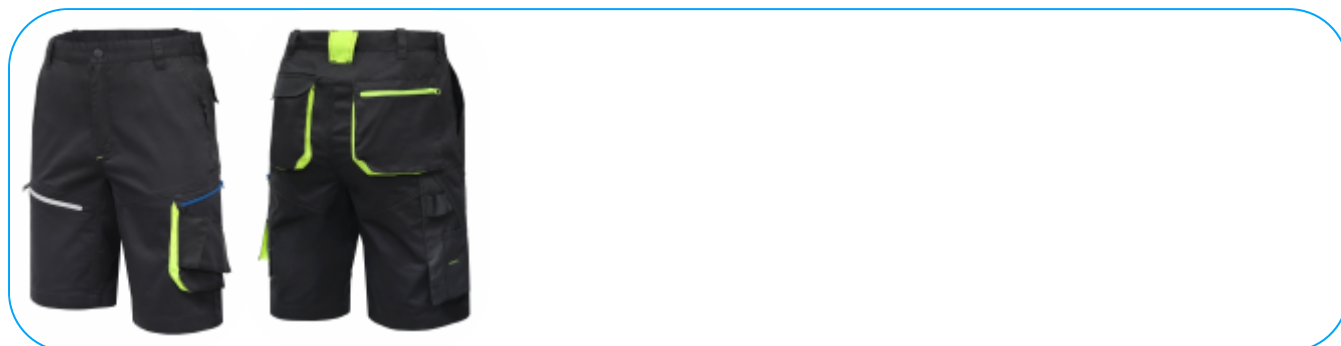

## REETZ Шорты рабочие эластичные черные 2XL (56)

### Opis Produktu

Эластичные рабочие шорты REETZ сочетают в себе инновационный дизайн и функциональность. Яркие флуоресцентные цветовые акценты придают динамику и повышают видимость пользователя. Высокопрочная ткань **TWILL** обеспечивает прочность и комфорт, оставаясь при этом эластичной. Материал состоит из хлопка, полиэстера и эластана, что гарантирует оптимальную посадку и комфорт при ношении. Укрепление из ткани **OXFORD 600D** обеспечивает дополнительную прочность в важных местах.

### Charakterystyka

- Материал: ткань **TWILL 58% хлопок, 40% полиэстер, 2% эластан**;
- плотность: **260 г/м<sup>2</sup>**;
- изготовлены в соответствии с нормами **EN ISO 13688**;
- укрепление **OXFORD 600D**;
- тройные усиленные швы;
- удлинение штанины до 4 см;
- карманы:
  - 2 задних кармана, в том числе: 1 на молнии и 1 накладной на липучке
  - 1 боковой карман на молнии
  - 1 карман со светоотражающей молнией
  - 1 карман для телефона с застежкой-липучкой
  - 1 карман для рулетки
- **WAIST SYSTEM** (усовершенствованная регулировка талии для лучшей посадки);
- светоотражающие элементы на передней части;
- упакованы в полиэтиленовый пакет с крючком.