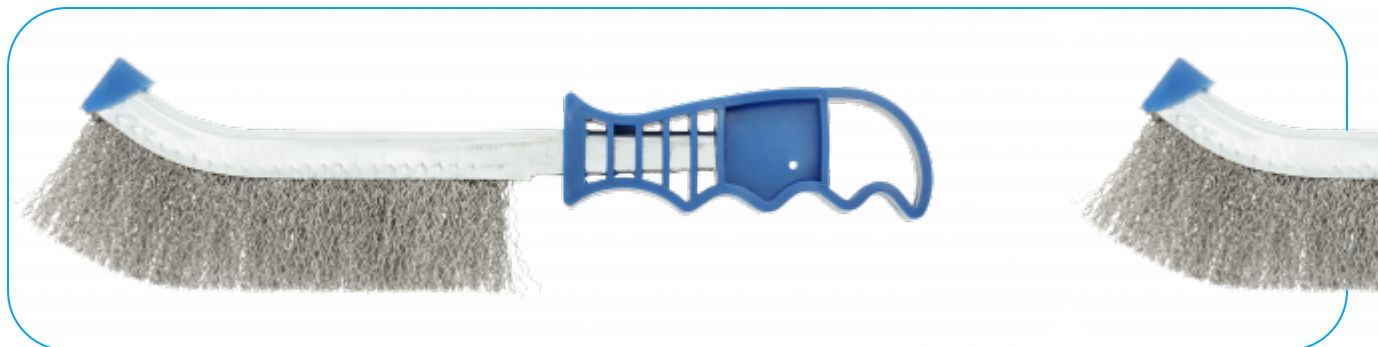

KARTA PRODUKTOWA

250 mm handle steel brush, 0.3mm

Opis Produktu

A kézi kefe egy kiváló minőségű eszköz, amelyet fémfelületek súrolására és tisztítására terveztek. Az erős acélszálak hatékonyan eltávolítják a rozsdát, a festéket és egyéb szennyeződések, visszaállítva a fémfelület eredeti megjelenését. A kefe optimális, 250 mm-es teljes hossza lehetővé teszi a könnyű manőverezést és a nehezen hozzáférhető területek elérését. Minden szakember és felújítási munkák szerelmese számára nélkülözhetetlen eszköz a műhelyben.

Charakterystyka

- a sörték és tengely alapanyaga: rozsdamentes acél;
- a fogantyú alapanyaga: műanyag;
- sorok száma: 1;
- teljes hossz: 250 mm.

Dane techniczne

			
HT7D750	5902801432569	0	

Högert Technik GmbH, Pariser Platz 6a, 10117 Berlin, Deutschland