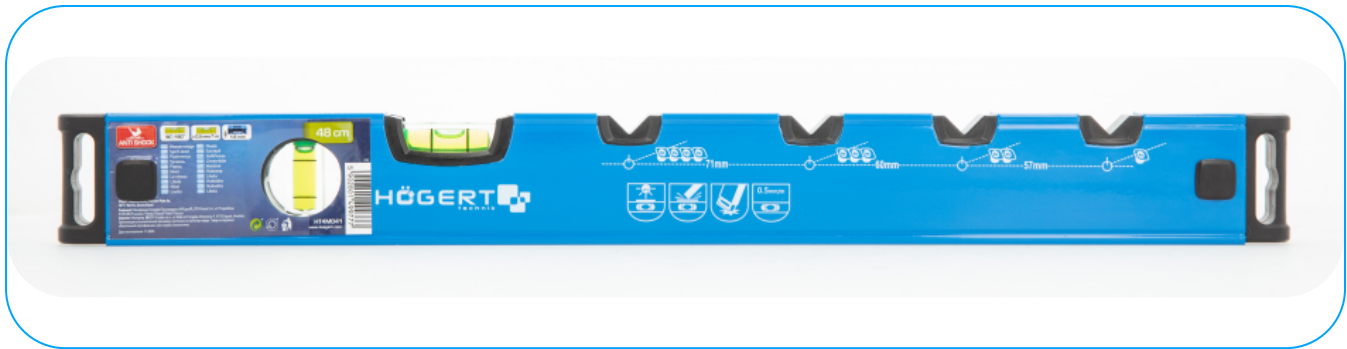

КАРТА ПРОДУКТУ

Спиртовий рівень електрика 480 мм

Опис продукту

Крім традиційного використання для створення вертикальних і горизонтальних ліній, спеціалізований інструмент оснащений рішеннями, що полегшують і прискорюють роботу електриків. Він має практичні вирізи, що дають змогу точно відзначити місця розташування монтажних отворів для розеток, вбудованих електричних/логічних розеток і вимикачів, а також висоту, на якій вони розташовані. Це позбавляє від необхідності вручну вимірювати відстань між ними або рівень, на якому вони мають розташовуватися. На поверхню нанесені ключові розміри і відстані, що ще більше розширює можливості використання рівня. Міцна конструкція, виготовлена з алюмінієвого профілю завтовшки 1,6 мм з порошковим покриттям і посилена поперечною арматурою, забезпечує довговічність і надійність. Рівень захищений від пошкоджень під час падіння. На обох кінцях рівня встановлені стійкі наконечники, які також можуть слугувати гачками для підвішування. Встановлені в інструменті ампули 90° і 180° гарантують вимірювання з високою точністю до 0,5 мм на метр. Довжина інструменту становить 48 см. Інструмент ідеально підходить для професійних електриків і аматорів, які займаються періодичним встановленням вимикачів і розеток.

Властивості

Довжина: 480 мм; Ампула: 90° і 180°; Точність: 0,5 мм/м; Товщина профілю; 1,6 мм.

Технічні дані

			
HT4M041	5902801499777	0	

Hөгert Technik GmbH, Pariser Platz 6a, 10117 Berlin, Deutschland

Producent/ Manufacturer/ Hersteller/ Произведено для:
PL GTV Poland S.A., ul. Przejazdowa 21 05-800 Pruszków, Polska/ Poland/ Polen/ Польша