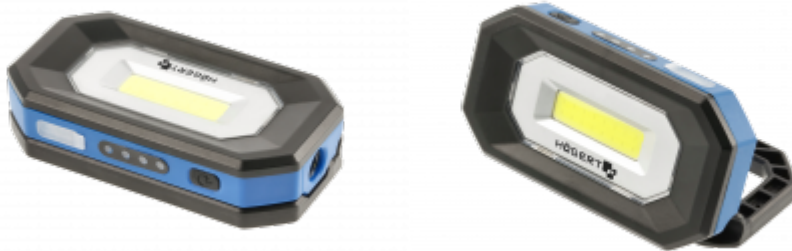

Luminaria 500 lm

Descripción del Producto

Proyector de trabajo compacto y portátil con muy buena calidad de luz emitida y gran resistencia a los daños y durabilidad. Es adecuado para trabajar en las condiciones más duras: construcción, acabados, reformas, talleres y exteriores. Dispone de LED potentes y de bajo consumo, que iluminan a una distancia de hasta 57 m. Tiene 3 modos de intensidad luminosa. La lámpara funciona con una potente batería recargable, que proporciona un funcionamiento continuo de hasta 10 horas. La robusta carcasa con un alto grado de protección contra daños mecánicos -IK07- garantiza una resistencia total a una energía de impacto de 2 J., que equivale a la caída de un objeto de 500 g. desde una altura de 40 cm. Además, la carcasa es a prueba de salpicaduras con un grado de protección IPX4, lo que permite utilizarla con seguridad en condiciones de lluvia ligera. Puede funcionar en un amplio rango de temperaturas, al aire libre en invierno y en climas cálidos entre -20 °C y +40 °C. El asa pivotante 180° permite dirigir la luz en la dirección deseada. Un potente imán permite fijar la luz a un objeto metálico, como la cubierta de un motor, liberando tus manos para trabajar. El indicador de carga te permite comprobar rápidamente la capacidad restante de la batería.

Características

Potencia luminosa máxima: 0,500 lm;

Tres modos de funcionamiento - potencia/tiempo de funcionamiento/longitud del haz:

1. 500 lm/ 3 H/ 57 m;
2. 170 lm/ 8 H/ 31 m;
3. 150 lm/ 10 H/ 19 m;

Función adicional - atenuación;

Clase de resistencia mecánica - IK07 (equivalente a la caída de un objeto de 500 g. de peso desde una altura de 40 cm);

Clase de resistencia al agua - IPX4 - protección contra salpicaduras de agua

Fuente de alimentación - batería recargable de 3,7 V, 2000 mAh;