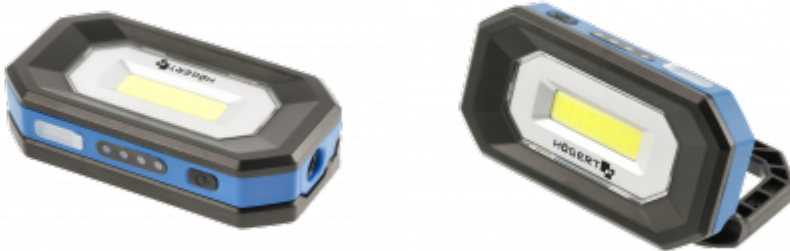

Робоче світло 500 лм

Опис продукту

Компактний, портативний робочий прожектор, що вирізняється дуже гарною якістю випромінюваного світла, високою стійкістю до пошкоджень і довговічністю. Він підходить для роботи в найважчих умовах - під час будівництва, оздоблення, ремонту, в майстернях і на відкритому повітрі. Він оснащений потужними і енергозберігаючими світлодіодами, що світять на відстань до 57 м. Має 3 режими інтенсивності світла. Прожектор живиться від потужного акумулятора, що забезпечує безперервну роботу до 10 годин. Міцний корпус із високим ступенем захисту від механічних пошкоджень - IK07 - гарантує повну стійкість до енергії удару в 2 Дж, що еквівалентно падінню предмета масою 500 г із висоти 40 см. Крім того, корпус захищений від бризок за класом захисту IPX4, що дає змогу безпечно використовувати його в умовах невеликого дощу. Він може працювати в широкому діапазоні температур, як взимку на відкритому повітрі, так і в спекотну погоду за температури від -20°C до +40°C. Поворотна на 180° рукоятка дає змогу спрямовувати прожектор у потрібний бік. Потужний магніт дає змогу прикріпити прожектор до металевого предмета, наприклад, до кришки двигуна, звільняючи руки для роботи. Індикатор зарядки дає змогу швидко перевірити заряд батареї, що залишився.

Властивості

Максимальний світловий потік - 500 Лм;

Три режими роботи - потужність/час роботи/довжина променя:

1. 500 лм/ 3 Н/ 57 м;
2. 170 лм/ 8 Н/ 31 м;
3. 150 лм/ 10 Н/ 19 м;

Додаткова функція - димування;

Клас стійкості до механічних впливів - IK07 (еквівалентно падінню предмета вагою 500 г. з висоти 40 см);

Клас водостійкості - IPX4 - захист від бризок води

Джерело живлення - акумуляторна батарея 3,7 В, 2000 мАг;

Макс. час роботи - 10 год;

Макс. час заряджання - 3 год;

Регулювання нахилу голови - 180°;

Кріплення - магніт;

Порт для заряджання - USB-C.

Технічні дані

| | | | |
|---|---|---|---|
|  |  |  |  |
| HT1E435 | 5902801447983 | 1 | 50 |