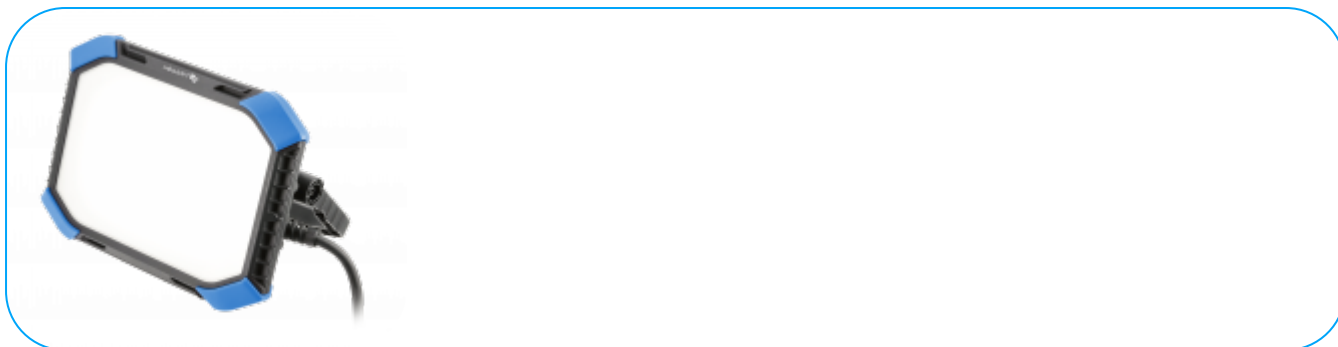

Naświetlacz budowlany przenośny, 3200 lm

Opis produktu

Przenośne oświetlenie robocze, które cechuje się bardzo dobrą jakością emitowanego światła oraz wysoką odpornością i trwałością. Nadaje się do prac w najtudniejszych warunkach - budowlanych, wykończeniowych, remontowych, warsztatowych oraz na zewnątrz pomieszczeń. Wysokiej jakości diody LED SMD świecą w rozproszony sposób, nie oślepiając oraz zapewniając rozległe oświetlenie. Ich trwałość wynosi do 100.000 h. Lampa emituje neutralne, białe światło, idealne do pracy. Obudowa z wysokim stopniem ochrony IP65 gwarantuje pełną odporność na przenikanie pyłu, zapewniając bezproblemowe działania w najbardziej pylistych środowiskach. Dodatkowo, obudowa jest odporna na strugi wody o natężeniu 12,5 l/min, kierowane na nią z dowolnej strony, co umożliwi jej bezpieczne użytkowanie nawet w warunkach intensywnego deszczu. Wysokiej jakości, wytrzymały materiał obudowy o klasie IK09 - odporności na uderzenia o energii 10 J, chroni naświetlacz przed uszkodzeniami mechanicznymi przy upadku. Może pracować w dużym zakresie temperatur, zimą na zewnątrz oraz podczas upałów w przedziale od -20°C do +40°C. Uchwyt pracujący w zakresie wychylenia 180°, pozwala skierować światło w wybranym kierunku.

Charakterystyka

Moc światła - 3.200 lm;

Zasilanie - 100 - 240 V ~ 50/60 Hz;

Typ diody - SMD LED;

Temperatura pracy - -20°C do +40°C;

Klasa odporności mechanicznej - IK09 (równowartość upadku obiektu o ciężarze 500 g. z wysokości 40 cm);

Klasa pyło- i wodoodporności - IP65 ochrona przed strugą wody (12,5 l/min) laną na obudowę z dowolnej strony;

Uchwyt - regulowany 180°;

Długość przewodu - 3 m.

Dane techniczne

HT1E453	5902801498572	1	1

Högert Technik GmbH, Pariser Platz 6a, 10117 Berlin, Deutschland