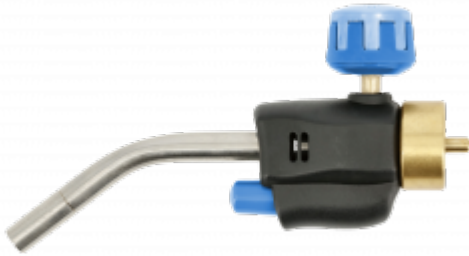

### Газовая горелка

#### Описание продукта

Горелка универсального применения, в том числе для пайки малого диаметра, размораживания, плавления или нагрева поверхности. Точная изогнутая насадка из нержавеющей стали позволяет точно нагревать любое выбранное место, даже труднодоступное. Горелку можно легко использовать с газом MAPP, MAP / PRO и пропаном. Клапан управления пламенем легко регулирует пламя, обеспечивая при этом комфорт и безопасность работ по техническому обслуживанию, сводя к минимуму риск несчастного случая на производстве.

#### Характеристика

Мощность горелки - 1,25 кВт;  
 Макс. температура-1850° C;  
 Тип газа-MAPP;  
 Крепежное отверстие-1 " / 20 UNEF / CGA 600;  
 Пьезо зажигание-да.